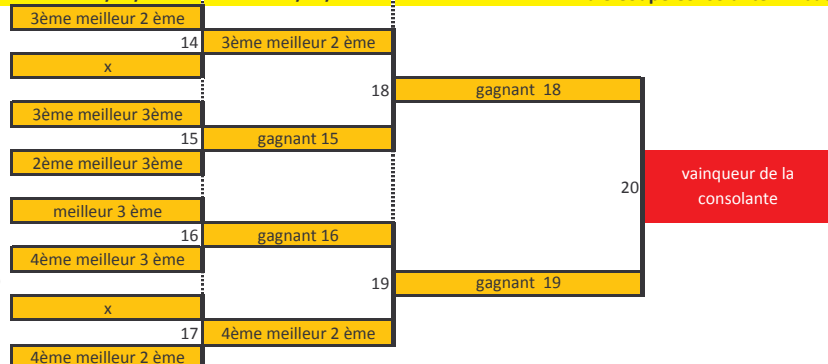

COUPE DE BASSE-NORMANDIE FEMININ