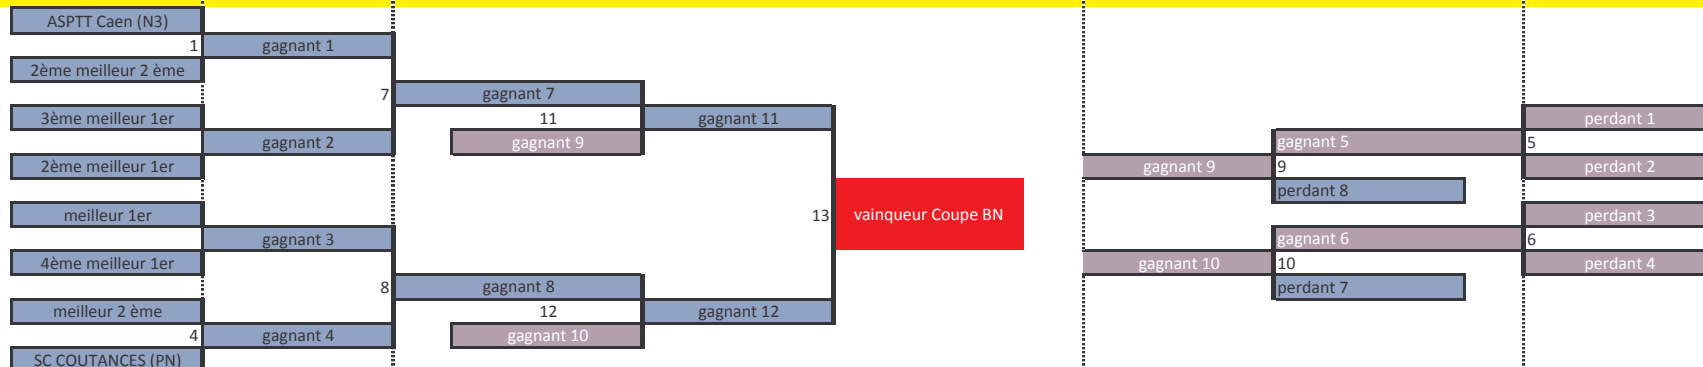

tour de brassage		but 14/02/09		but 11/04/10		Finale Coupe BN 30/05/10		but 09/05/10		but 11/04/10	
but 20/12/09											

	poule	classement
A	ES CARPIQUET 1	
	CL TOURLAVILLE 1	
	US SAINT VAAST	
B	VC HEROUVILLE	
	ES CARPIQUET 2	
C	CL TOURLAVILLE 2	
	VBC FLERS	
	VBD GREVES	
D	CVB	
	CS ALENCON	
	AG CAENNAISE	
	CS FERTE MACE	

coupe principale

but 14/02/09		but 11/04/10		Finale Coupe Consolante BN but 09/05/10							
--------------	--	--------------	--	---	--	--	--	--	--	--	--

coupe Consolante

COUPE DE BASSE-NORMANDIE FEMININ